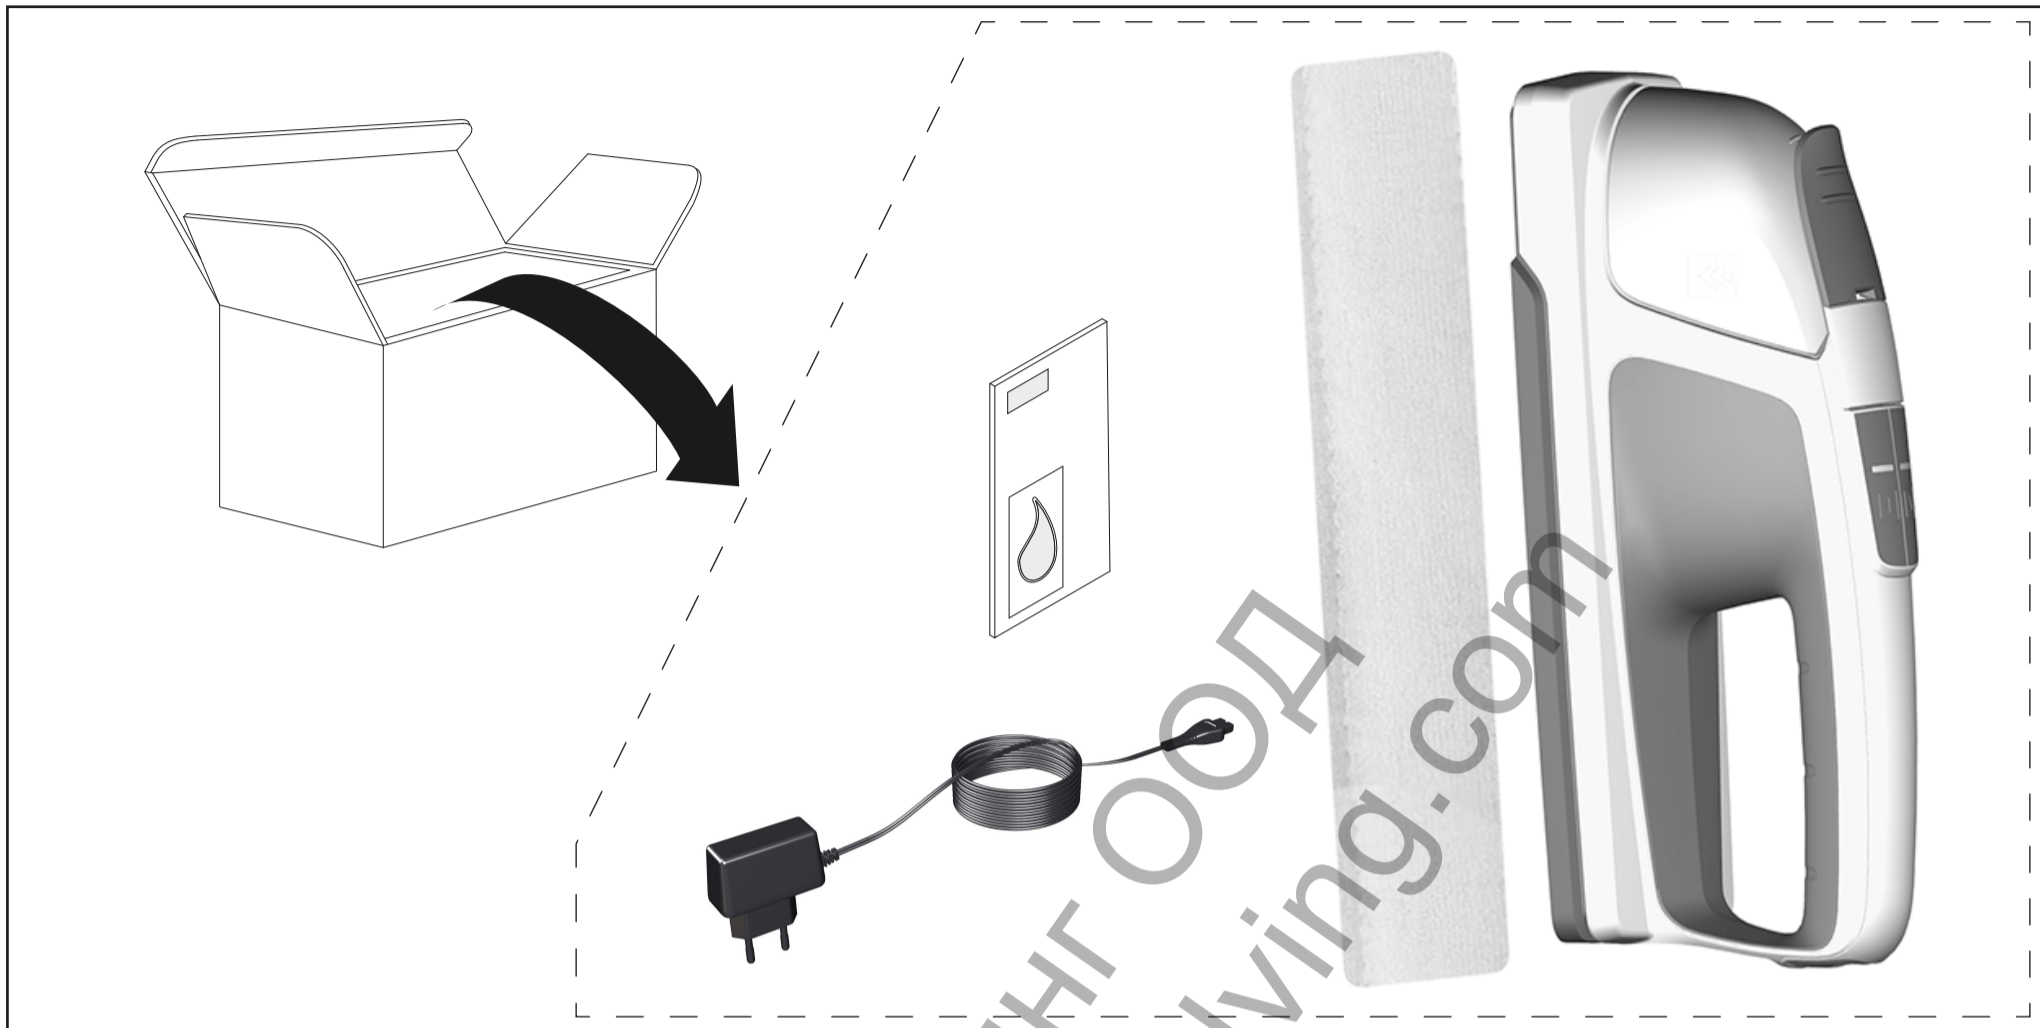

KV 4

<p>Li-Ion</p>	<p>3,65 V</p> <p>3,7 V</p>		<p>V 5,5</p> <p>mA 600</p>		<p>1,6 m/s<sup>2</sup></p>
<p>nom</p>	<p>10 W</p>		<p>0,5 kg</p>		<p>160 min</p>
	<p>7,4 Wh</p>		<p>180 ml</p>		<p>35 min</p>
	<p>2000 mAh</p>		<p>52 db(A)</p>		